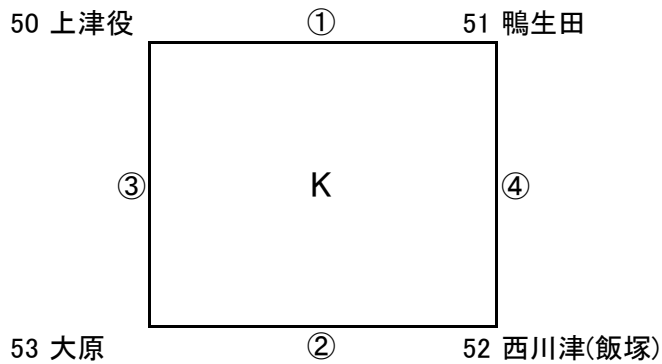

試合	1塁側	3塁側	塁審
①	50上津役	51鴨生田	53大原
②	52西川津	53大原	51鴨生田
③	50上津役	53大原	52西川津
④	51鴨生田	52西川津	50上津役

運営委員 鴨生田