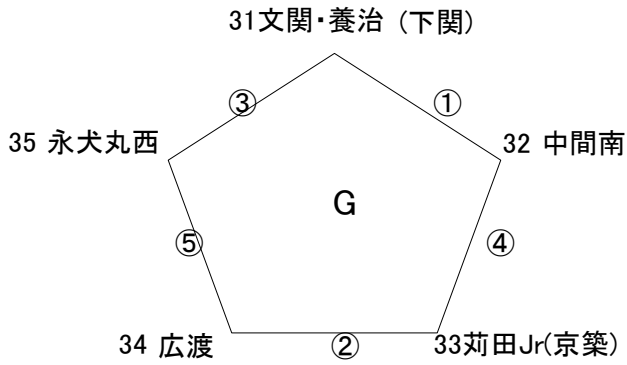

試合	1塁側	3塁側	塁審
①	1 琴海	2 二島	4 中尾
②	3 東串良	4 中尾	1 琴海
③	1 琴海	5 津田	3 東串良
④	2 二島	3 東串良	5 津田
⑤	4 中尾	5 津田	2 二島

運営委員 津田

試合	1塁側	3塁側	塁審
①	6 北野	7 貫・北方	9 西小倉
②	8 彦島南	9 西小倉	6 北野
③	6 北野	10 韃ヶ谷	8 彦島南
④	7 貫・北方	8 彦島南	10 韃ヶ谷
⑤	9 西小倉	10 韃ヶ谷	7 貫・北方

運営委員 韃ヶ谷

試合	1塁側	3塁側	塁審
①	11 八木山	12 小倉ク	14 K S
②	13 彦島 Jr	14 K S	11 八木山
③	11 八木山	15 槻田	13 彦島 Jr
④	12 小倉ク	13 彦島 Jr	15 槻田
⑤	14 K S	15 槻田	12 小倉ク

運営委員 槻田

試合	1塁側	3塁側	塁審
①	16岩国Jr	17泉台	19横代
②	18小野	19横代	16岩国Jr
③	16岩国Jr	20風林火山	18小野
④	17泉台	18小野	20風林火山
⑤	19横代	20風林火山	17泉台

運営委員 風林火山

試合	1塁側	3塁側	塁審
①	21周南	22牧山	24田原
②	23荏原	24田原	21周南
③	21周南	25若園	23荏原
④	22牧山	23荏原	25若園
⑤	24田原	25若園	22牧山

運営委員 若園

試合	1塁側	3塁側	塁審
①	26川棚	27若小F	29日明
②	28馬場小	29日明	26川棚
③	26川棚	30黒畑	28馬場小
④	27若小F	28馬場小	30黒畑
⑤	29日明	30黒畑	27若小F

運営委員 黒畑

試合	1塁側	3塁側	塁審
①	31文関・養治	32中間南	34広渡
②	33苺田Jr	34広渡	31文関・養治
③	31文関・養治	35永犬丸西	33苺田Jr
④	32中間南	33苺田Jr	35永犬丸西
⑤	34広渡	35永犬丸西	32中間南

運営委員 永犬丸西

試合	1塁側	3塁側	塁審
①	36立石	37伊左座	39足原
②	38河野	39足原	36立石
③	36立石	40塔野	38河野
④	37伊左座	38河野	40塔野
⑤	39足原	40塔野	37伊左座