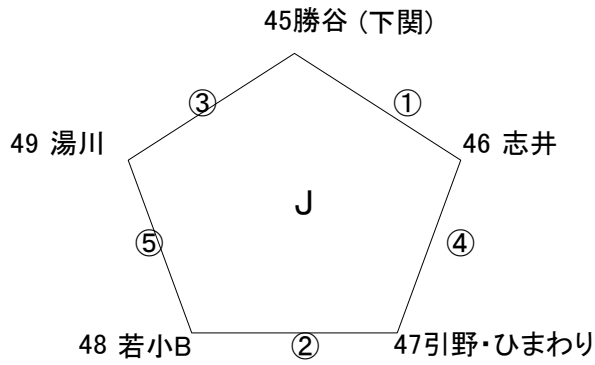

試合	1塁側	3塁側	塁審
①	1 琴海	2 二島	4 中尾
②	3 東串良	4 中尾	1 琴海
③	1 琴海	5 津田	3 東串良
④	2 二島	3 東串良	5 津田
⑤	4 中尾	5 津田	2 二島

運営委員 津田

試合	1塁側	3塁側	塁審
①	6 北野	7 貫・北方	9 西小倉
②	8 彦島南	9 西小倉	6 北野
③	6 北野	10 韃ヶ谷	8 彦島南
④	7 貫・北方	8 彦島南	10 韃ヶ谷
⑤	9 西小倉	10 韃ヶ谷	7 貫・北方

運営委員 風林火山

試合	1塁側	3塁側	塁審
①	21周南	22牧山	24田原
②	23荏原	24田原	21周南
③	21周南	25若園	23荏原
④	22牧山	23荏原	25若園
⑤	24田原	25若園	22牧山

運営委員 若園

試合	1塁側	3塁側	塁審
①	26川棚	27若小F	29日明
②	28馬場小	29日明	26川棚
③	26川棚	30黒畑	28馬場小
④	27若小F	28馬場小	30黒畑
⑤	29日明	30黒畑	27若小F

運営委員 黒畑

試合	1塁側	3塁側	塁審
①	31文関・養治	32中間南	34広渡
②	33苺田Jr	34広渡	31文関・養治
③	31文関・養治	35永犬丸西	33苺田Jr
④	32中間南	33苺田Jr	35永犬丸西
⑤	34広渡	35永犬丸西	32中間南

運営委員 永犬丸西

試合	1塁側	3塁側	塁審
①	36立石	37伊左座	39足原
②	38河野	39足原	36立石
③	36立石	40塔野	38河野
④	37伊左座	38河野	40塔野
⑤	39足原	40塔野	37伊左座

運営委員 塔野

試合	1塁側	3塁側	塁審
①	41東朽網	42黒崎中央	44あやめ丘
②	43苺小	44あやめ丘	42黒崎中央
③	41東朽網	44あやめ丘	43苺小
④	42黒崎中央	43苺小	41東朽網

運営委員 黒崎中央

試合	1塁側	3塁側	塁審
①	45勝谷	46志井	48若小B
②	47引野・ひまわり	48若小B	45勝谷
③	45勝谷	49湯川	47引野・ひまわり
④	46志井	47引野・ひまわり	49湯川
⑤	48若小B	49湯川	46志井