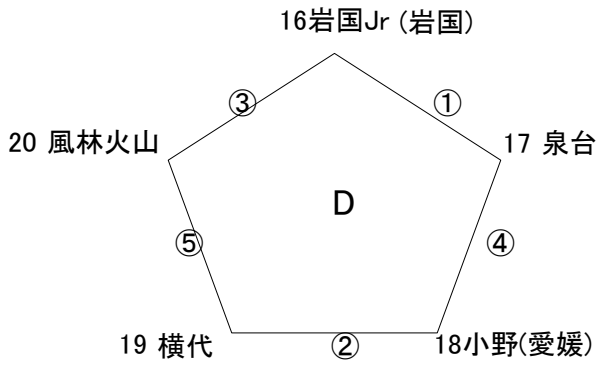

試合	1塁側	3塁側	塁審
①	1 琴海	2 二島	4 中尾
②	3 東串良	4 中尾	1 琴海
③	1 琴海	5 津田	3 東串良
④	2 二島	3 東串良	5 津田
⑤	4 中尾	5 津田	2 二島

運営委員 津田

試合	1塁側	3塁側	塁審
①	6 北野	7 貫・北方	9 西小倉
②	8 彦島南	9 西小倉	6 北野
③	6 北野	10 韃ヶ谷	8 彦島南
④	7 貫・北方	8 彦島南	10 韃ヶ谷
⑤	9 西小倉	10 韃ヶ谷	7 貫・北方

運営委員 韃ヶ谷

試合	1塁側	3塁側	塁審
①	11 八木山	12 小倉ク	14 K S
②	13 彦島 Jr	14 K S	11 八木山
③	11 八木山	15 槻田	13 彦島 Jr
④	12 小倉ク	13 彦島 Jr	15 槻田
⑤	14 K S	15 槻田	12 小倉ク

運営委員 槻田

試合	1塁側	3塁側	塁審
①	16岩国Jr	17泉台	19横代
②	18小野	19横代	16岩国Jr
③	16岩国Jr	20風林火山	18小野
④	17泉台	18小野	20風林火山
⑤	19横代	20風林火山	17泉台