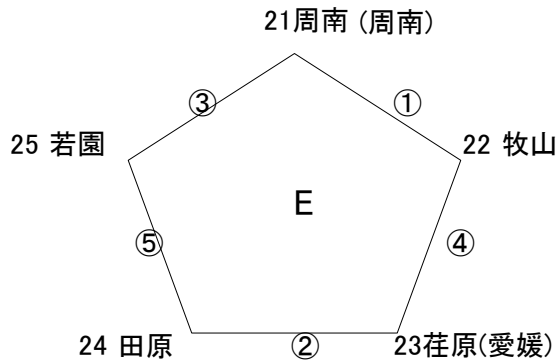

試合	1塁側	3塁側	塁審
①	1 琴海	2 二島	4 中尾
②	3 東串良	4 中尾	1 琴海
③	1 琴海	5 津田	3 東串良
④	2 二島	3 東串良	5 津田
⑤	4 中尾	5 津田	2 二島

運営委員 津田

試合	1塁側	3塁側	塁審
①	6 北野	7 貫・北方	9 西小倉
②	8 彦島南	9 西小倉	6 北野
③	6 北野	10 韃ヶ谷	8 彦島南
④	7 貫・北方	8 彦島南	10 韃ヶ谷
⑤	9 西小倉	10 韃ヶ谷	7 貫・北方

運営委員 韃ヶ谷

試合	1塁側	3塁側	塁審
①	11 八木山	12 小倉ク	14 K S
②	13 彦島 Jr	14 K S	11 八木山
③	11 八木山	15 槻田	13 彦島 Jr
④	12 小倉ク	13 彦島 Jr	15 槻田
⑤	14 K S	15 槻田	12 小倉ク

運営委員 槻田

試合	1塁側	3塁側	塁審
①	16岩国Jr	17泉台	19横代
②	18小野	19横代	16岩国Jr
③	16岩国Jr	20風林火山	18小野
④	17泉台	18小野	20風林火山
⑤	19横代	20風林火山	17泉台

運営委員 風林火山

試合	1塁側	3塁側	塁審
①	21周南	22牧山	24田原
②	23荏原	24田原	21周南
③	21周南	25若園	23荏原
④	22牧山	23荏原	25若園
⑤	24田原	25若園	22牧山

運営委員 若園

試合	1塁側	3塁側	塁審
①	26川棚	27若小F	29日明
②	28馬場小	29日明	26川棚
③	26川棚	30黒畑	28馬場小
④	27若小F	28馬場小	30黒畑
⑤	29日明	30黒畑	27若小F