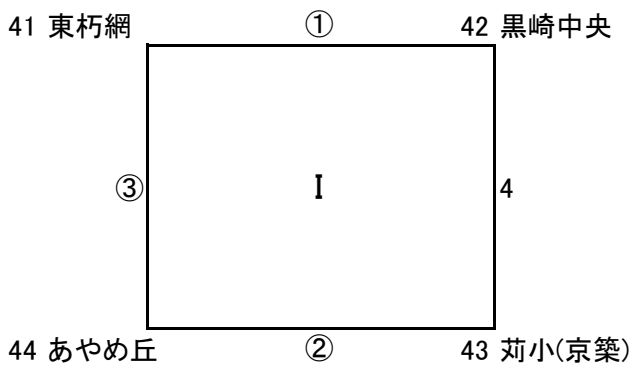

試合	1塁側	3塁側	塁審
①	41東朽網	42黒崎中央	44あやめ丘
②	43苺小	44あやめ丘	42黒崎中央
③	41東朽網	44あやめ丘	43苺小
④	42黒崎中央	43苺小	41東朽網

運営委員 黒崎中央