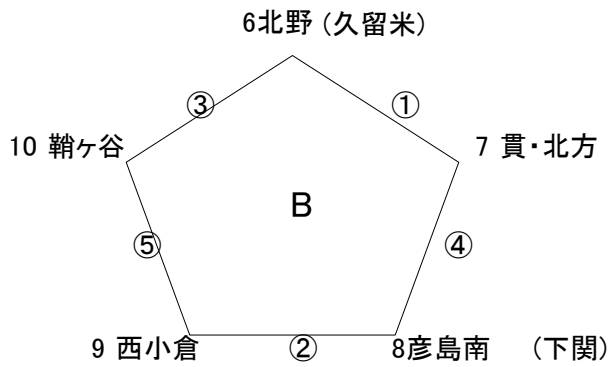

試合	1塁側	3塁側	塁審
①	1 琴海	2 二島	4 中尾
②	3 東串良	4 中尾	1 琴海
③	1 琴海	5 津田	3 東串良
④	2 二島	3 東串良	5 津田
⑤	4 中尾	5 津田	2 二島

運営委員 津田

試合	1塁側	3塁側	塁審
①	6 北野	7 貫・北方	9 西小倉
②	8 彦島南	9 西小倉	6 北野
③	6 北野	10 韃ヶ谷	8 彦島南
④	7 貫・北方	8 彦島南	10 韃ヶ谷
⑤	9 西小倉	10 韃ヶ谷	7 貫・北方

運営委員 韃ヶ谷

試合	1塁側	3塁側	塁審
①	11 八木山	12 小倉ク	14 K S
②	13 彦島 Jr	14 K S	11 八木山
③	11 八木山	15 槻田	13 彦島 Jr
④	12 小倉ク	13 彦島 Jr	15 槻田
⑤	14 K S	15 槻田	12 小倉ク

運営委員 槻田

試合	1塁側	3塁側	塁審
①	16岩国Jr	17泉台	19横代
②	18小野	19横代	16岩国Jr
③	16岩国Jr	20風林火山	18小野
④	17泉台	18小野	20風林火山
⑤	19横代	20風林火山	17泉台