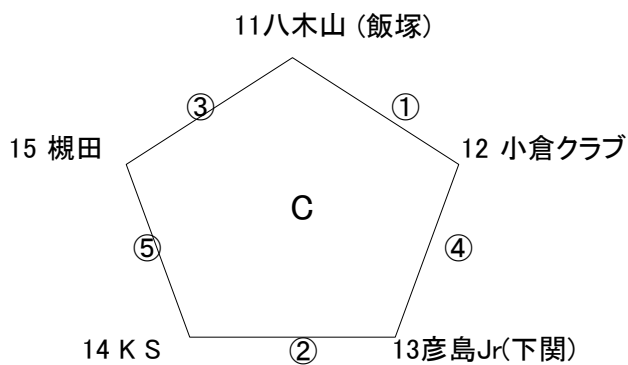

試合	1塁側	3塁側	塁審
①	1 琴海	2 二島	4 中尾
②	3 東串良	4 中尾	1 琴海
③	1 琴海	5 津田	3 東串良
④	2 二島	3 東串良	5 津田
⑤	4 中尾	5 津田	2 二島

運営委員 津田

試合	1塁側	3塁側	塁審
①	6 北野	7 貫・北方	9 西小倉
②	8 彦島南	9 西小倉	6 北野
③	6 北野	10 韃ヶ谷	8 彦島南
④	7 貫・北方	8 彦島南	10 韃ヶ谷
⑤	9 西小倉	10 韃ヶ谷	7 貫・北方

運営委員 韃ヶ谷

試合	1塁側	3塁側	塁審
①	11 八木山	12 小倉ク	14 K S
②	13 彦島 Jr	14 K S	11 八木山
③	11 八木山	15 槻田	13 彦島 Jr
④	12 小倉ク	13 彦島 Jr	15 槻田
⑤	14 K S	15 槻田	12 小倉ク

運営委員 槻田

試合	1塁側	3塁側	塁審
①	16岩国Jr	17泉台	19横代
②	18小野	19横代	16岩国Jr
③	16岩国Jr	20風林火山	18小野
④	17泉台	18小野	20風林火山
⑤	19横代	20風林火山	17泉台