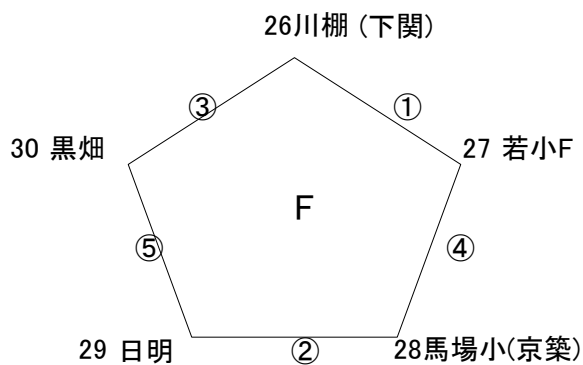

試合	1塁側	3塁側	塁審
①	1 琴海	2 二島	4 中尾
②	3 東串良	4 中尾	1 琴海
③	1 琴海	5 津田	3 東串良
④	2 二島	3 東串良	5 津田
⑤	4 中尾	5 津田	2 二島

運営委員 津田

試合	1塁側	3塁側	塁審
①	6 北野	7 貫・北方	9 西小倉
②	8 彦島南	9 西小倉	6 北野
③	6 北野	10 韃ヶ谷	8 彦島南
④	7 貫・北方	8 彦島南	10 韃ヶ谷
⑤	9 西小倉	10 韃ヶ谷	7 貫・北方

運営委員 韃ヶ谷

試合	1塁側	3塁側	塁審
①	11 八木山	12 小倉ク	14 K S
②	13 彦島 Jr	14 K S	11 八木山
③	11 八木山	15 槻田	13 彦島 Jr
④	12 小倉ク	13 彦島 Jr	15 槻田
⑤	14 K S	15 槻田	12 小倉ク

運営委員 槻田

試合	1塁側	3塁側	塁審
①	16岩国Jr	17泉台	19横代
②	18小野	19横代	16岩国Jr
③	16岩国Jr	20風林火山	18小野
④	17泉台	18小野	20風林火山
⑤	19横代	20風林火山	17泉台

運営委員 風林火山

試合	1塁側	3塁側	塁審
①	21周南	22牧山	24田原
②	23荏原	24田原	21周南
③	21周南	25若園	23荏原
④	22牧山	23荏原	25若園
⑤	24田原	25若園	22牧山

運営委員 若園

試合	1塁側	3塁側	塁審
①	26川棚	27若小F	29日明
②	28馬場小	29日明	26川棚
③	26川棚	30黒畑	28馬場小
④	27若小F	28馬場小	30黒畑
⑤	29日明	30黒畑	27若小F