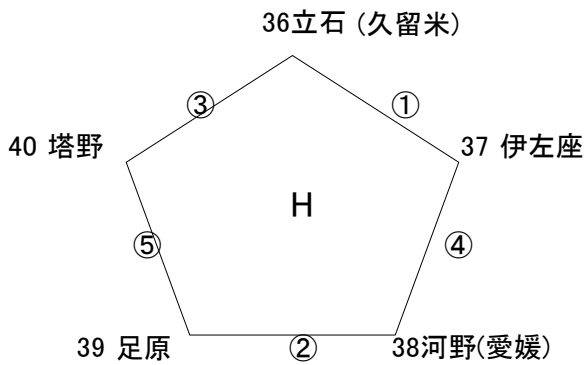

試合	1塁側	3塁側	塁審
①	1 琴海	2 二島	4 中尾
②	3 東串良	4 中尾	1 琴海
③	1 琴海	5 津田	3 東串良
④	2 二島	3 東串良	5 津田
⑤	4 中尾	5 津田	2 二島

運営委員 津田

試合	1塁側	3塁側	塁審
①	6 北野	7 貫・北方	9 西小倉
②	8 彦島南	9 西小倉	6 北野
③	6 北野	10 韃ヶ谷	8 彦島南
④	7 貫・北方	8 彦島南	10 韃ヶ谷
⑤	9 西小倉	10 韃ヶ谷	7 貫・北方

運営委員 韃ヶ谷

試合	1塁側	3塁側	塁審
①	11 八木山	12 小倉ク	14 K S
②	13 彦島 Jr	14 K S	11 八木山
③	11 八木山	15 槻田	13 彦島 Jr
④	12 小倉ク	13 彦島 Jr	15 槻田
⑤	14 K S	15 槻田	12 小倉ク

運営委員 槻田

試合	1塁側	3塁側	塁審
①	16岩国Jr	17泉台	19横代
②	18小野	19横代	16岩国Jr
③	16岩国Jr	20風林火山	18小野
④	17泉台	18小野	20風林火山
⑤	19横代	20風林火山	17泉台

運営委員 風林火山

試合	1塁側	3塁側	塁審
①	21周南	22牧山	24田原
②	23荏原	24田原	21周南
③	21周南	25若園	23荏原
④	22牧山	23荏原	25若園
⑤	24田原	25若園	22牧山

運営委員 若園

試合	1塁側	3塁側	塁審
①	26川棚	27若小F	29日明
②	28馬場小	29日明	26川棚
③	26川棚	30黒畑	28馬場小
④	27若小F	28馬場小	30黒畑
⑤	29日明	30黒畑	27若小F

運営委員 黒畑

試合	1塁側	3塁側	塁審
①	31文関・養治	32中間南	34広渡
②	33苺田Jr	34広渡	31文関・養治
③	31文関・養治	35永犬丸西	33苺田Jr
④	32中間南	33苺田Jr	35永犬丸西
⑤	34広渡	35永犬丸西	32中間南

運営委員 永犬丸西

試合	1塁側	3塁側	塁審
①	36立石	37伊左座	39足原
②	38河野	39足原	36立石
③	36立石	40塔野	38河野
④	37伊左座	38河野	40塔野
⑤	39足原	40塔野	37伊左座