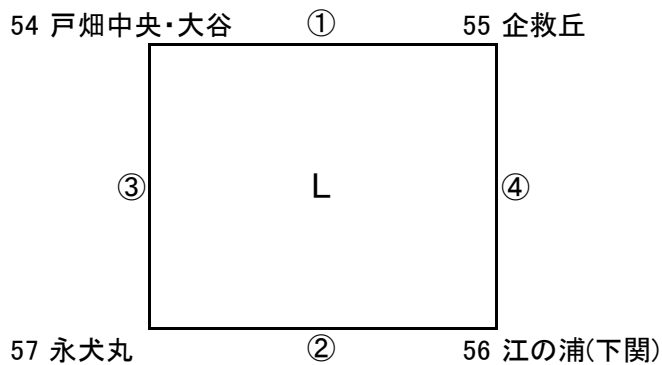

試合	1塁側	3塁側	塁審
①	54戸畑・大谷	55企救丘	57永犬丸
②	56江の浦	57永犬丸	55企救丘
③	54戸畑・大谷	57永犬丸	56江の浦
④	55企救丘	56江の浦	54戸畑・大谷

運営委員 企救丘