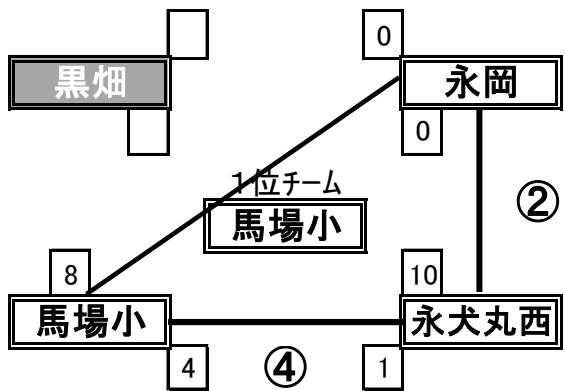

予選リンク戦 組合せ①

Aコート

	1塁側		3塁側	塁審
第1試合	広渡	vs	西川津	塔野
第2試合	塔野	vs	湯川	広渡
第3試合	広渡	vs	湯川	西川津
第4試合	西川津	vs	塔野	湯川

< ベース・ネット担当 >

Bコート

	1塁側		3塁側	塁審
第1試合	黒畑	vs	馬場小	永犬丸西
第2試合	永犬丸西	vs	永岡	黒畑
第3試合	黒畑	vs	永岡	馬場小
第4試合	馬場小	vs	永犬丸西	永岡

< ベース・ネット担当 >

予選リンク戦は各チーム
塁審2名お願いします

Cコート

	1塁側		3塁側	塁審
第1試合	黒崎中央	vs	苅田ジュニア	伊岐須
第2試合	伊岐須	vs	ドリームス	黒崎中央
第3試合	黒崎中央	vs	ドリームス	苅田ジュニア
第4試合	苅田ジュニア	vs	伊岐須	ドリームス

< ベース・ネット担当 黒崎中央 >

Dコート

	1塁側		3塁側	塁審
第1試合	平野ひまわり	vs	苅小	槻田
第2試合	槻田	vs	若葉台	平野ひまわり
第3試合	平野ひまわり	vs	若葉台	苅小
第4試合	苅小	vs	槻田	若葉台