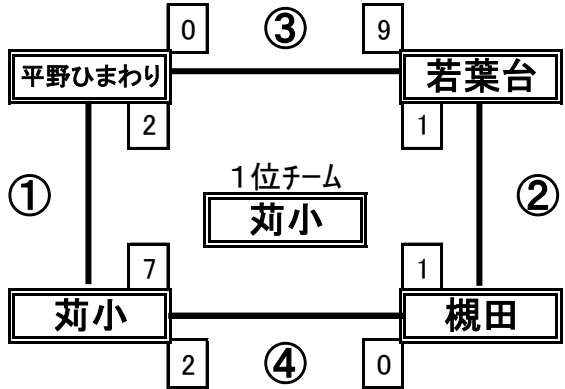

予選リンク戦 組合せ①

Aコート

	1塁側		3塁側	塁審
第1試合	広渡	vs	西川津	塔野
第2試合	塔野	vs	湯川	広渡
第3試合	広渡	vs	湯川	西川津
第4試合	西川津	vs	塔野	湯川

< ベース・ネット担当 >

Bコート

	1塁側		3塁側	塁審
第1試合	黒畑	vs	馬場小	永犬丸西
第2試合	永犬丸西	vs	永岡	黒畑
第3試合	黒畑	vs	永岡	馬場小
第4試合	馬場小	vs	永犬丸西	永岡

< ベース・ネット担当 >

予選リンク戦は各チーム
塁審2名お願いします

Cコート

	1塁側		3塁側	塁審
第1試合	黒崎中央	vs	苅田ジュニア	伊岐須
第2試合	伊岐須	vs	ドリームス	黒崎中央
第3試合	黒崎中央	vs	ドリームス	苅田ジュニア
第4試合	苅田ジュニア	vs	伊岐須	ドリームス

< ベース・ネット担当 黒崎中央 >

Dコート

	1塁側		3塁側	塁審
第1試合	平野ひまわり	vs	苅小	槻田
第2試合	槻田	vs	若葉台	平野ひまわり
第3試合	平野ひまわり	vs	若葉台	苅小
第4試合	苅小	vs	槻田	若葉台

< ベース・ネット担当 平野ひまわり >

※コートライン引き・グラウンド整備は各チームでお願いします。
※お手数ですがベース・ネット担当チームは準備・管理をお願いします。ピッチャープレートは施設備品を使用します。

予選リンク戦 組合せ②

Eコート

	1塁側	vs	3塁側	塁審
第1試合	風林・大蔵		企救丘	上津役
第2試合	上津役		行橋南	風林・大蔵
第3試合	風林・大蔵		行橋南	企救丘
第4試合	企救丘		上津役	行橋南