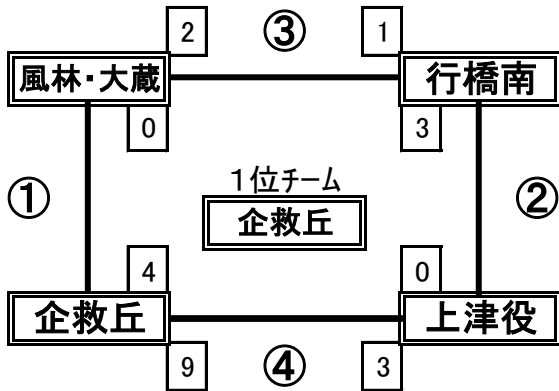

予選リンク戦 組合せ①

Aコート

	1塁側		3塁側	塁審
第1試合	広渡	vs	西川津	塔野
第2試合	塔野	vs	湯川	広渡
第3試合	広渡	vs	湯川	西川津
第4試合	西川津	vs	塔野	湯川

< ベース・ネット担当 >

Bコート

	1塁側		3塁側	塁審
第1試合	黒畑	vs	馬場小	永犬丸西
第2試合	永犬丸西	vs	永岡	黒畑
第3試合	黒畑	vs	永岡	馬場小
第4試合	馬場小	vs	永犬丸西	永岡

< ベース・ネット担当 >

予選リンク戦は各チーム
塁審2名お願いします

Cコート

	1塁側		3塁側	塁審
第1試合	黒崎中央	vs	苅田ジュニア	伊岐須
第2試合	伊岐須	vs	ドリームス	黒崎中央
第3試合	黒崎中央	vs	ドリームス	苅田ジュニア
第4試合	苅田ジュニア	vs	伊岐須	ドリームス

< ベース・ネット担当 黒崎中央 >

Dコート

	1塁側		3塁側	塁審
第1試合	平野ひまわり	vs	苅小	槻田
第2試合	槻田	vs	若葉台	平野ひまわり
第3試合	平野ひまわり	vs	若葉台	苅小
第4試合	苅小	vs	槻田	若葉台

< ベース・ネット担当 平野ひまわり >

※コートライン引き・グラウンド整備は各チームでお願いします。
※お手数ですがベース・ネット担当チームは準備・管理をお願いします。ピッチャープレートは施設備品を使用します。

予選リンク戦 組合せ②

Eコート

	1塁側	vs	3塁側	塁審
第1試合	風林・大蔵		企救丘	上津役
第2試合	上津役		行橋南	風林・大蔵
第3試合	風林・大蔵		行橋南	企救丘
第4試合	企救丘		上津役	行橋南