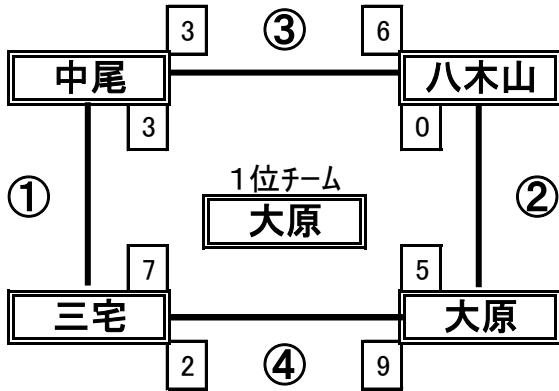

< ベース・ネット担当 平野ひまわり >

※コートライン引き・グラウンド整備は各チームでお願いします。
※お手数ですがベース・ネット担当チームは準備・管理をお願いします。ピッチャープレートは施設備品を使用します。

予選リンク戦 組合せ②

Eコート

	1塁側	vs	3塁側	塁審
第1試合	風林・大蔵		企救丘	上津役
第2試合	上津役		行橋南	風林・大蔵
第3試合	風林・大蔵		行橋南	企救丘
第4試合	企救丘		上津役	行橋南

< ベース・ネット担当 風林・大蔵 >

Fコート

	1塁側	vs	3塁側	塁審
第1試合	永犬丸		川棚	KS
第2試合	KS		柏の森	永犬丸
第3試合	永犬丸		柏の森	川棚
第4試合	川棚		KS	柏の森

< ベース・ネット担当 永犬丸 >

予選リンク戦は各チーム
塁審2名お願いします

Gコート

	1塁側	vs	3塁側	塁審
第1試合	中尾		三宅	大原
第2試合	大原		八木山	中尾
第3試合	中尾		八木山	三宅
第4試合	三宅		大原	八木山

< ベース・ネット担当 中尾 >

Hコート

	1塁側	vs	3塁側	塁審
第1試合	伊佐座		行橋	野芥
第2試合	野芥		津田	伊佐座
第3試合	伊佐座		津田	行橋
第4試合	行橋		野芥	津田

< ベース・ネット担当 伊佐座 >

※コートライン引き・グラウンド整備は各チームをお願いします。

※お手数ですがベース・ネット担当チームは準備・管理をお願いします。ピッチャープレートは施設備品を使用します。

決勝トーナメント組合せ