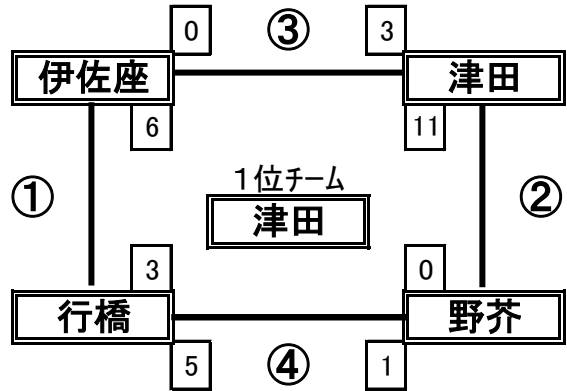

< ベース・ネット担当 平野ひまわり >

※コートライン引き・グラウンド整備は各チームでお願いします。
※お手数ですがベース・ネット担当チームは準備・管理をお願いします。ピッチャープレートは施設備品を使用します。

予選リンク戦 組合せ②

Eコート

	1塁側	vs	3塁側	塁審
第1試合	風林・大蔵		企救丘	上津役
第2試合	上津役		行橋南	風林・大蔵
第3試合	風林・大蔵		行橋南	企救丘
第4試合	企救丘		上津役	行橋南

< ベース・ネット担当 風林・大蔵 >

Fコート

	1塁側	vs	3塁側	塁審
第1試合	永犬丸		川棚	KS
第2試合	KS		柏の森	永犬丸
第3試合	永犬丸		柏の森	川棚
第4試合	川棚		KS	柏の森

< ベース・ネット担当 永犬丸 >

予選リンク戦は各チーム
塁審2名お願いします

Gコート

	1塁側	vs	3塁側	塁審
第1試合	中尾		三宅	大原
第2試合	大原		八木山	中尾
第3試合	中尾		八木山	三宅
第4試合	三宅		大原	八木山

< ベース・ネット担当 中尾 >

Hコート

	1塁側	vs	3塁側	塁審
第1試合	伊佐座		行橋	野芥
第2試合	野芥		津田	伊佐座
第3試合	伊佐座		津田	行橋
第4試合	行橋		野芥	津田

< ベース・ネット担当 伊佐座 >

※コートライン引き・グラウンド整備は各チームをお願いします。

※お手数ですがベース・ネット担当チームは準備・管理をお願いします。ピッチャープレートは施設備品を使用します。

決勝トーナメント組合せ