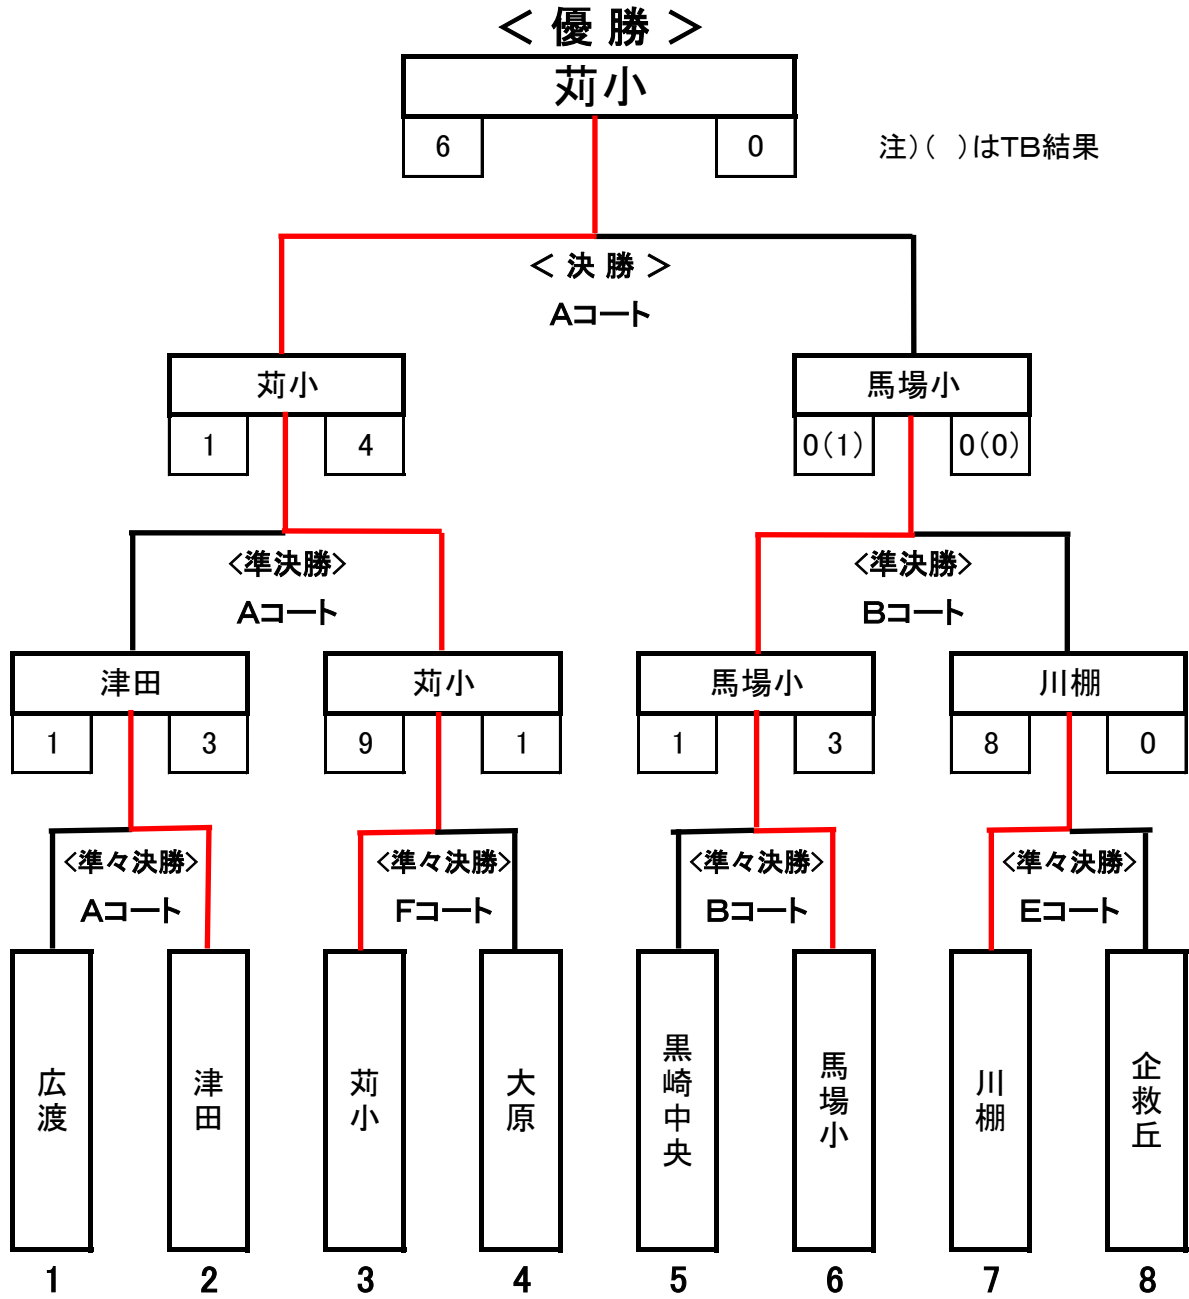

予選リンク戦 組合せ①

Aコート

	1塁側		3塁側	塁審
第1試合	広渡	vs	西川津	塔野
第2試合	塔野	vs	湯川	広渡
第3試合	広渡	vs	湯川	西川津
第4試合	西川津	vs	塔野	湯川

< ベース・ネット担当 >

Bコート

	1塁側		3塁側	塁審
第1試合	黒畑	vs	馬場小	永犬丸西
第2試合	永犬丸西	vs	永岡	黒畑
第3試合	黒畑	vs	永岡	馬場小
第4試合	馬場小	vs	永犬丸西	永岡

< ベース・ネット担当 風林・大蔵 >

Fコート

	1塁側	vs	3塁側	塁審
第1試合	永犬丸		川棚	KS
第2試合	KS		柏の森	永犬丸
第3試合	永犬丸		柏の森	川棚
第4試合	川棚		KS	柏の森

< ベース・ネット担当 永犬丸 >

予選リンク戦は各チーム
塁審2名お願いします

Gコート

	1塁側	vs	3塁側	塁審
第1試合	中尾		三宅	大原
第2試合	大原		八木山	中尾
第3試合	中尾		八木山	三宅
第4試合	三宅		大原	八木山

< ベース・ネット担当 中尾 >

Hコート

	1塁側	vs	3塁側	塁審
第1試合	伊佐座		行橋	野芥
第2試合	野芥		津田	伊佐座
第3試合	伊佐座		津田	行橋
第4試合	行橋		野芥	津田

< ベース・ネット担当 伊佐座 >

※コートライン引き・グラウンド整備は各チームをお願いします。

※お手数ですがベース・ネット担当チームは準備・管理をお願いします。ピッチャープレートは施設備品を使用します。

決勝トーナメント組合せ

<決勝トーナメントの組合せは予選終了後に抽選を行います>

優勝 [荻小クラブ]

最優秀選手 [日高 弘也]

優秀選手 [森 悠真]

準優勝 [馬場小ベガサスソフトボールクラブ]

優秀選手 [押川 豪希]

第三位 [津田ソフトボールクラブ]

敢闘選手 [高木 梨々花]