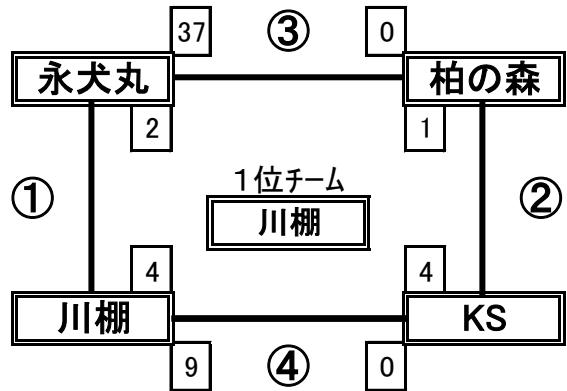

< ベース・ネット担当 >

予選リンク戦は各チーム
塁審2名お願いします

Cコート

	1塁側		3塁側	塁審
第1試合	黒崎中央	vs	苅田ジュニア	伊岐須
第2試合	伊岐須	vs	ドリームス	黒崎中央
第3試合	黒崎中央	vs	ドリームス	苅田ジュニア
第4試合	苅田ジュニア	vs	伊岐須	ドリームス

< ベース・ネット担当 黒崎中央 >

Dコート

	1塁側		3塁側	塁審
第1試合	平野ひまわり	vs	苅小	槻田
第2試合	槻田	vs	若葉台	平野ひまわり
第3試合	平野ひまわり	vs	若葉台	苅小
第4試合	苅小	vs	槻田	若葉台

< ベース・ネット担当 平野ひまわり >

※コートライン引き・グラウンド整備は各チームでお願いします。
※お手数ですがベース・ネット担当チームは準備・管理をお願いします。ピッチャープレートは施設備品を使用します。

予選リンク戦 組合せ②

Eコート

	1塁側	vs	3塁側	塁審
第1試合	風林・大蔵		企救丘	上津役
第2試合	上津役		行橋南	風林・大蔵
第3試合	風林・大蔵		行橋南	企救丘
第4試合	企救丘		上津役	行橋南

< ベース・ネット担当 風林・大蔵 >

Fコート

	1塁側	vs	3塁側	塁審
第1試合	永犬丸		川棚	KS
第2試合	KS		柏の森	永犬丸
第3試合	永犬丸		柏の森	川棚
第4試合	川棚		KS	柏の森

< ベース・ネット担当 永犬丸 >

予選リンク戦は各チーム
塁審2名お願いします

Gコート

	1塁側	vs	3塁側	塁審
第1試合	中尾		三宅	大原
第2試合	大原		八木山	中尾
第3試合	中尾		八木山	三宅
第4試合	三宅		大原	八木山