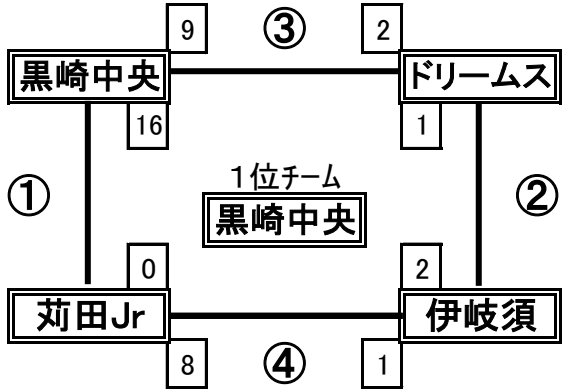

予選リンク戦 組合せ①

Aコート

	1塁側		3塁側	塁審
第1試合	広渡	vs	西川津	塔野
第2試合	塔野	vs	湯川	広渡
第3試合	広渡	vs	湯川	西川津
第4試合	西川津	vs	塔野	湯川

< ベース・ネット担当 >

Bコート

	1塁側		3塁側	塁審
第1試合	黒畑	vs	馬場小	永犬丸西
第2試合	永犬丸西	vs	永岡	黒畑
第3試合	黒畑	vs	永岡	馬場小
第4試合	馬場小	vs	永犬丸西	永岡

< ベース・ネット担当 >

予選リンク戦は各チーム
塁審2名お願いします

Cコート

	1塁側		3塁側	塁審
第1試合	黒崎中央	vs	苅田ジュニア	伊岐須
第2試合	伊岐須	vs	ドリームス	黒崎中央
第3試合	黒崎中央	vs	ドリームス	苅田ジュニア
第4試合	苅田ジュニア	vs	伊岐須	ドリームス

< ベース・ネット担当 黒崎中央 >

Dコート

	1塁側		3塁側	塁審
第1試合	平野ひまわり	vs	苅小	槻田
第2試合	槻田	vs	若葉台	平野ひまわり
第3試合	平野ひまわり	vs	若葉台	苅小
第4試合	苅小	vs	槻田	若葉台