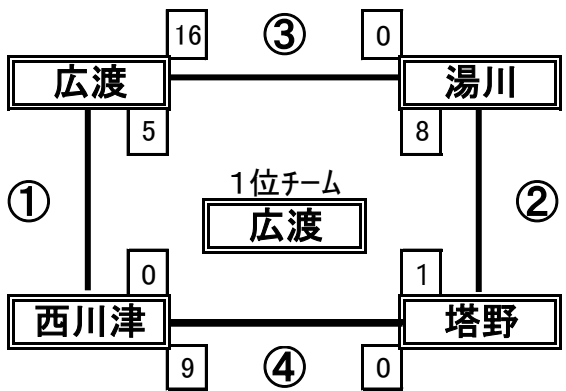

予選リンク戦 組合せ①

Aコート

	1塁側		3塁側	塁審
第1試合	広渡	vs	西川津	塔野
第2試合	塔野	vs	湯川	広渡
第3試合	広渡	vs	湯川	西川津
第4試合	西川津	vs	塔野	湯川

< ベース・ネット担当 >

Bコート

	1塁側		3塁側	塁審
第1試合	黒畑	vs	馬場小	永犬丸西
第2試合	永犬丸西	vs	永岡	黒畑
第3試合	黒畑	vs	永岡	馬場小
第4試合	馬場小	vs	永犬丸西	永岡

< ベース・ネット担当 >

予選リンク戦は各チーム
塁審2名お願いします

Cコート

	1塁側		3塁側	塁審
第1試合	黒崎中央	vs	苅田ジュニア	伊岐須
第2試合	伊岐須	vs	ドリームス	黒崎中央
第3試合	黒崎中央	vs	ドリームス	苅田ジュニア
第4試合	苅田ジュニア	vs	伊岐須	ドリームス

< ベース・ネット担当 黒崎中央 >

Dコート

	1塁側		3塁側	塁審
第1試合	平野ひまわり	vs	苅小	槻田
第2試合	槻田	vs	若葉台	平野ひまわり
第3試合	平野ひまわり	vs	若葉台	苅小
第4試合	苅小	vs	槻田	若葉台